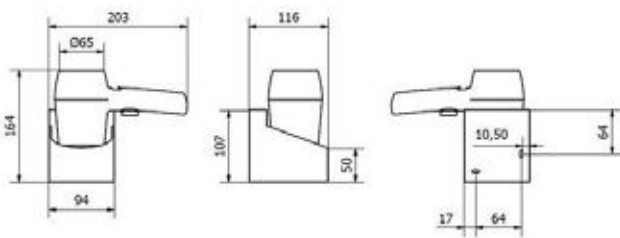

SÈCHE-CHEVEU STANDARD

REF
EAN

AB68500
8427950346217
Blanc

Description

- Séchoir à cheveux de type pistolet à support mural
- Fabriqué en abs blanc de haute qualité et résistance
- Bouton de sécurité sur la base.
- Il fonctionne par pression continue.
- Cable extensible long 1.4 m

Dimensions (mm)

Packing

- Embalajes de 1 und.
- Reembalajes de 20 unds

Fixation

- À l'aide de chevilles et de vis - fournies
- 2 chevilles et 2 vis - feuille d' instructions - garantie

Caractéristiques Électriques

- Made In Abs Plastic

Couleur/ Finition

- White

Dimensions sans emballage

AB68500			
Hauteur	Largeur	Profondeur	Poids
192 mm	150 mm	74 mm	0,690 Kg

Dimensions avec emballage

AB68500			
Hauteur	Largeur	Profondeur	Poids
160 mm	245 mm	93 mm	0,830 Kg